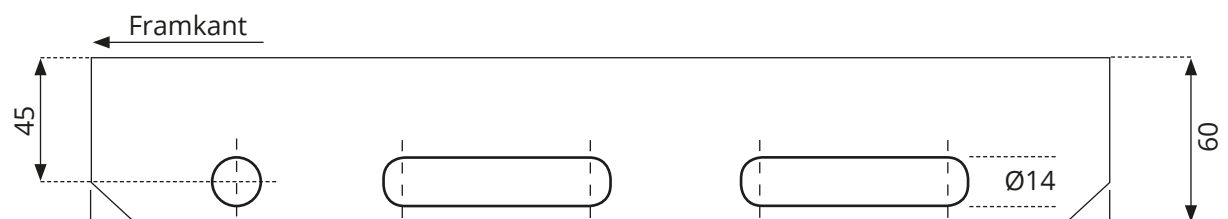

Gavelmått

Steggavel

Bredd				
130	50	25	15	40
160	50	35	40	35
200	50	50	50	50
230	50	70	50	60
260	50	80	50	80
300	50	100	50	100

Plangavel

Bredd						
500	50	140	35	140	35	100
600	50	190	35	190	35	100
700	50	240	35	240	35	100
800	50	290	35	290	35	100
900	50	340	35	340	35	100
1000	50	390	35	390	35	100